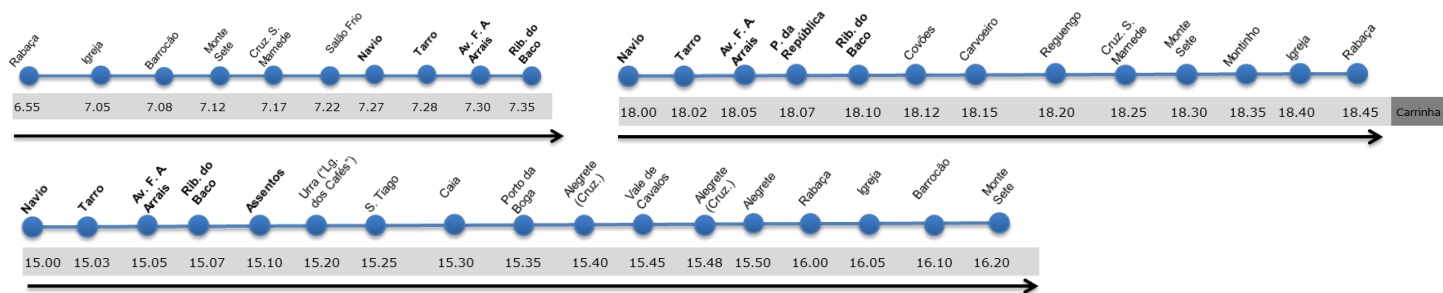

Linha PTGI015