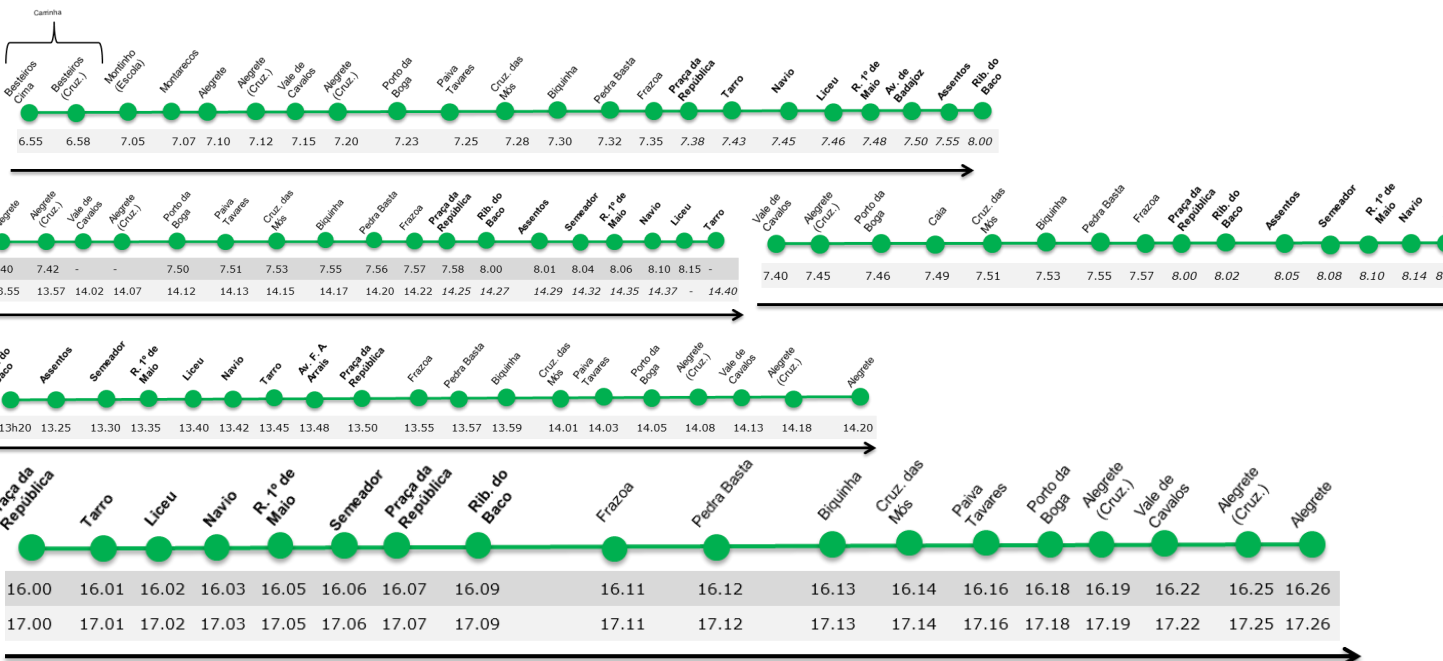

Linha PTGI017